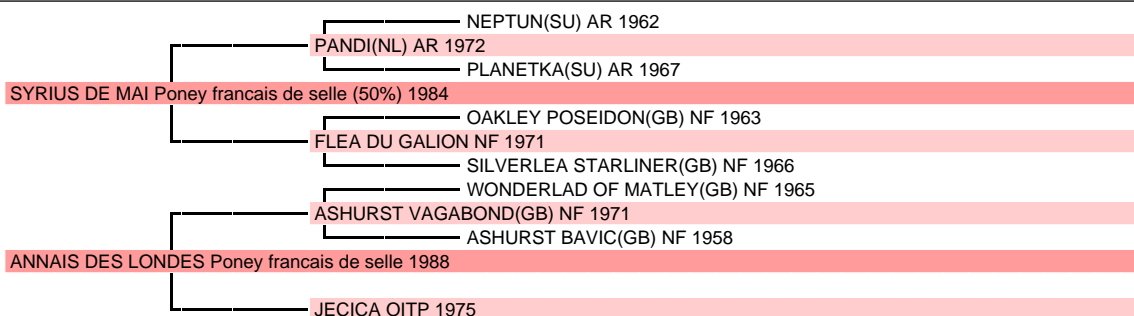

GOLIATH DES LONDES

Poney francais de selle (25 % arabe), Male Bai brun 1m41 1994 Etalon privé. Naisseur principal : MONSIEUR LAURENT LE TOURNEUR 14400 TOUR EN BESSIN

PONEY OBSTACLE : IPO 132(2000)
Qualification finale cycle classique jeunes poneys à 4 / 5 / 6 ans

Père 166 produits indicés sur 434 produits en âge de l'être

Année	Nom	Mod All	Et. Privé
1984	SYRIUS DE MAI (50 %), Bai		
1989	BELLE DE LA ROCHE (25 %), F, Bai de PARFAITE OITP	IPC 139(1996) IPD 125(1999)	Pouliniere
1989	BUCEFAL DE L'ARCHE PO, H, Bai de ETOILE PO par BAMBINO OITP	IPC 143(1999) IPD 140(1996)	BDR +11(0.5)
1990	COW BOY III (25 %), H, Bai de VENISE III PO par INDEX DE TYV NF	IPC 151(2001) IPD 129(2001)	
1994	GOELAND III (25 %), H, Alezan de BELLE DE NUIT OITP	IPO 140(2007) JC PO 5 ans	
1998	KATAR DES LEUS (34.95 %), H, Bai de EHIVA DES LEUS par HADJ A AA	IPO 147(2006) ISO 105(2006)	