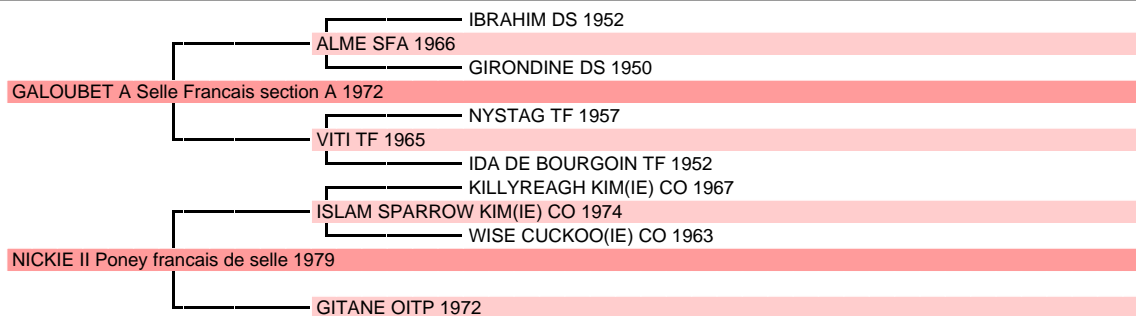

IALOUBET DE FLORYS

Poney francais de selle Male Gris rouanne 1m46 1996 Etalon national. Naisseur principal : MONSIEUR GUILLAUME LEVESQUE 56130 ST DOLAY Tél. 0240739283

PONEY OBSTACLE : IPO 124(2005)
Qualification finale cycle classique jeunes poneys à 6 ans
SAUT D'OBSTACLES : ISO 112(2002)

Père 418 produits indicés sur 749 produits en âge de l'être

Année	Nom	ISO	Classement	Statut
1972	GALOUBET A SFA, Bai	ISO 181(1981)	JC SO 6 ans	Et. Privé, BSO +19(0.98)
1982	QUATOBET DU ROUET SFA, M, Bai brun de MILADY DU ROUET SFA par QUASTOR SFA	ISO 176(1990)	IE SO	Et. HN, BSO +12(0.97)
1984	SI JOLIE II SFA, F, Bai de JOLIE ROSE SFA par JOUE TES ATOUTS SFA	ISO 176(1993)	JC SO 6 ans	BSO +12(0.61)
1990	CALOBET DU ROUET SFA, M, Bai de MILADY DU ROUET SFA par QUASTOR SFA	ISO 178(1999)	IE SO	Et. HN, BSO +13(0.88)
1990	CALUMA DE RHUYS SFA, F, Alezan de KAMA DE KERANGUEN SFA par TIGRE ROUGE SFA	ISO 172(1999)	JC SO 6 ans	7 prod., BSO +16(0.66)
1992	EPHEBE FOR EVER SFA, M, Bai fonce de GEISHA N SFA par NIGHT AND DAY PS	ISO 174(2004)	JC SO 5 ans	Et. HN, BSO +12(0.92)