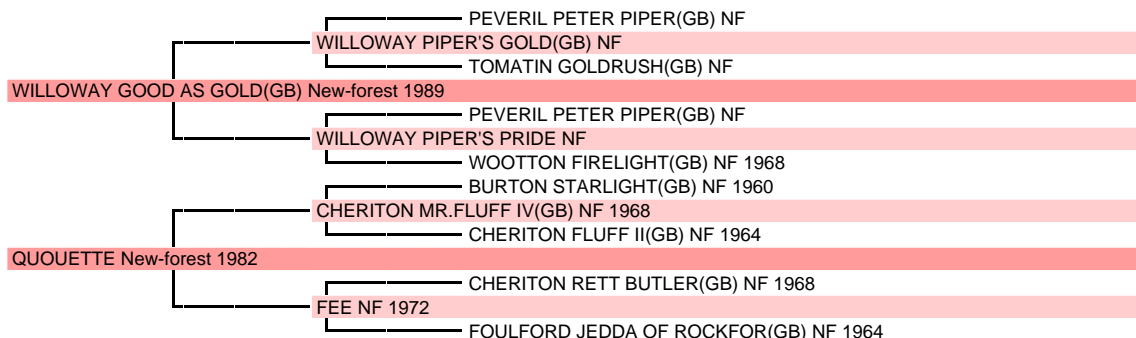

ILLOWAY CHERITON FAST

New-forest Male Bai 1m38 1996 Etalon national. Naisseur : MADAME NOLWENN ROUXEL MARJANOVIC 72350 ST OUEN EN CHAMPAGNE Tél. 0243929361

DRESSAGE : IDR 101(2004)

PONEY DRESSAGE : IPD 129(2001)

Qualification finale cycle classique jeunes poneys à 4 / 5 ans

PONEY OBSTACLE : IPO 162(2008)

Qualification finale cycle classique jeunes poneys à 4 / 5 ans

SAUT D'OBSTACLES : ISO 107(2006)

Qualifications diverses : Selection loisirs

Père 75 produits indicés sur 153 produits en âge de l'être

Année	Nom	JC PO 4 ans	Mod All	Et. HN
1989	WILLOWAY GOOD AS GOLD (GB), Bai			
1994	GHIFFER DE PAC FUN PFS (18.75 %), M, Bai de CALMIZE DE PHIVER PFS par TONNERRE D'ANGRIE PFS	IPO 141(2002)	Mod All	
1994	GLEN DE L'AUMONT, M, Bai de SILVERLEA MARTINE (GB) par SILVERLEA FLASH HARRY (GB)	IPO 153(2001)	ISO 135(2002)	Et. Privé
1996	ILLOWAY CHERITON FAST (Voir ci-dessus)	IPO 162(2008)	IPD 129(2001)	Et. HN
1999	LAPSUS DE L'OQC, M, Gris clair de TAMOUR DES ETANGS par JOLLY DES IFS	IPC 160(2008)	IPD 127(2003)	Et. Privé
2001	NYPHEA DE LA PIERRE PFS (25 %), F, Bai de CAMELIA D'AVRIL PFS par QUEDOR DU COTEAU PFS	IPO 154(2008)	ISO 107(2008)	

PRODUCTION 3 produits indicés sur 27 produits en âge de l'être

Année	Nom	Naissances
2002	OCEAN DU TULIPIER PFS (19.61 %), H, Bai de TOURNETTE CS par ULYSSE VOYAGEUR AA	IPO 124(2008)
2002	ORPHEE DES ACRES PFS, F, Bai de HYGIE PFS par NOEL DES ETANGS	IPO 103(2009)