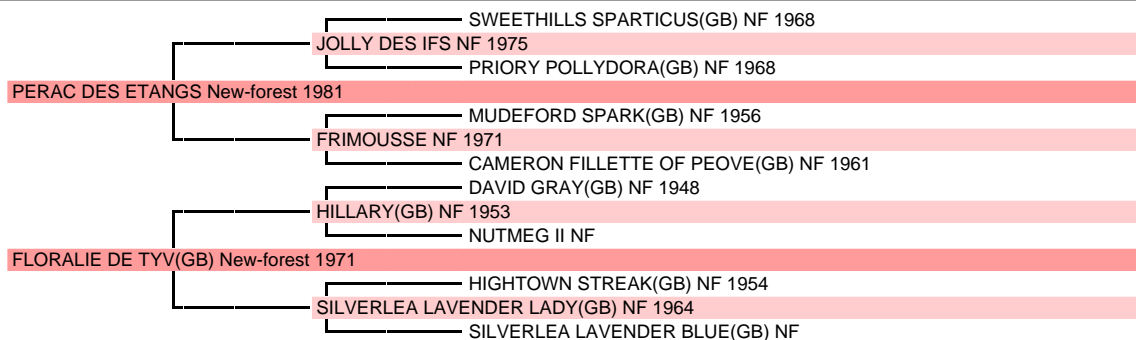

# IVOIRE DE CIVRY

New-forest Male Gris 1m29 1996 Etalon privé. Naisseur : G.A.E.C. DE LA GRAND'COUR 78910 CIVRY LA FORET Tél. 0134876365  
PONEY OBSTACLE : IPO 155(2008)

Qualification finale cycle classique jeunes poneys à 4 / 5 ans

Qualifications diverses : Selection loisirs

## Père 28 produits indicés sur 70 produits en âge de l'être

Année	Nom	Mod All	Et. HN
1981	PERAC DES ETANGS, Gris rouanne		
1996	IVOIRE DE CIVRY (Voir ci-dessus)	IPO 155(2008)	JC PO 5 ans Et. Privé
1997	JAMES DES TROUX PFS (18.75 %), H, Alezan crins laves de EYRIELLE PFS par RIGODON PFS	IPO 134(2001)	JC PO 4 ans
1997	JEHOL DES VAUX, M, Bai de ULHIA DES VAUX par NOEL DES ETANGS	IPO 134(2007)	IPC 110(2009)

## 3ème Mère 1 produit enregistré

SILVERLEA LAVENDER BLUE (GB) par SWAY RONALD (GB)	1 prod.
---	---------