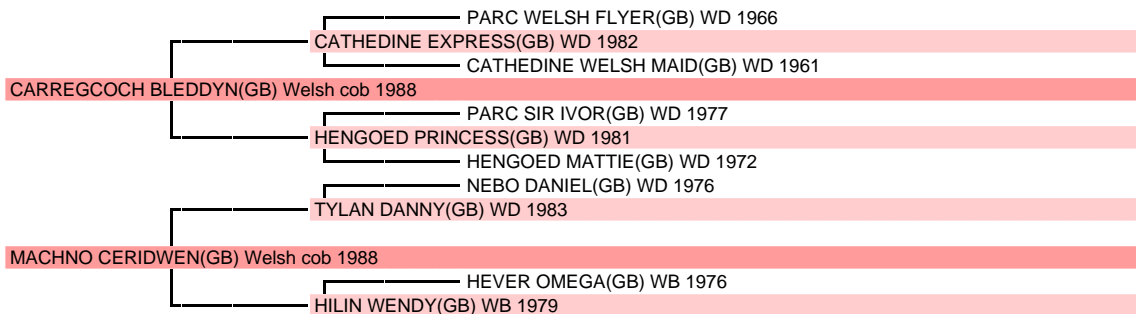

MACHNO CARWYN (GB)

Welsh cob Male Bai 1m45 1992 Etalon privé. Naisseur : M. M. JONES

Père 2 produits indicés sur 4 produits en âge de l'être

1988	CARREGCOCH BLEDDYN (GB), Bai			
1992	MACHNO CARWYN (GB) (Voir ci-dessus)			Et. Privé
2002	MACHNO HEDD (GB) WTC, M, Noir de PENDEON HOLLY (GB) WA par THORNCLIFFE DARK KNIGHT (GB) WA	Qual. WELSH	Poney SO	Etalon
2003	MACHNO SPARTACUS (GB) WTC, M, Noir de TYNFFRWD SEREN (GB) WTC par PARC MARVEL (GB) WTC	IPO 100(2009)		
2004	MACHNO RHONA (GB) , F, Noir de MACHNO RHONWEN (GB) par MINYFFORDD DEMOCRAT (GB)	Qual. WELSH	Mod All	1 prod.

1ere Mère 1 produit enregistré

1988	MACHNO CERIDWEN (GB), Alezan fonce par TYLAN DANNY (GB) par NEBO DANIEL (GB)			
1992	MACHNO CARWYN (GB) (Voir ci-dessus)			Et. Privé

2eme Mère 1 produit enregistré

1979	HILIN WENDY (GB) WB, Alezan par HEVER OMEGA (GB) WB par KESTON ROYAL OCCASION (GB) WB			
1988	MACHNO CERIDWEN (GB) (Voir ci-dessus)			