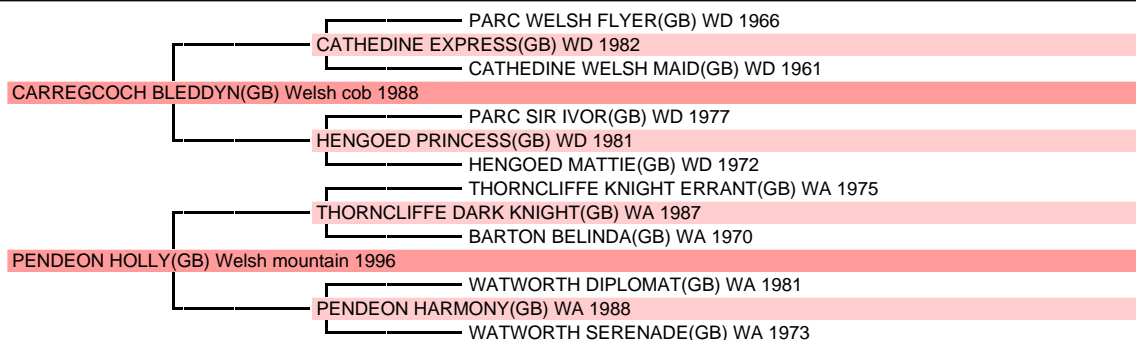

# MACHNO HEDD (GB)

Welsh type cob Male Noir 2002. Naisseur : M. JONES

## Père 2 produits indicés sur 4 produits en âge de l'être

1988	<b>CARREGCOCH BLEDDYN (GB) WD, Bai</b>			
1992	<b>MACHNO CARWYN (GB) WD, M, Bai de MACHNO CERIDWEN (GB) WD par TYLAN DANNY (GB) WD</b>			Et. Privé
2002	<b>MACHNO HEDD (GB)</b> (Voir ci-dessus)	Qual. WELSH	Poney SO	Etalon
2003	<b>MACHNO SPARTACUS (GB), M, Noir de TYNFFRWD SEREN (GB) par PARC MARVEL (GB)</b>	IPO 100(2009)		
2004	<b>MACHNO RHONA (GB) WD, F, Noir de MACHNO RHONWEN (GB) WD par MINYFFORDD DEMOCRAT (GB)</b>	Qual. WELSH	Mod All	1 prod.

## 1ere Mère 1 produit enregistré

1996	<b>PENDEON HOLLY (GB) WA, Gris par THORNCLIFFE DARK KNIGHT (GB) WA par THORNCLIFFE KNIGHT ERRANT (GB) WA</b>			
2002	<b>MACHNO HEDD (GB)</b> (Voir ci-dessus)	Qual. WELSH	Poney SO	Etalon