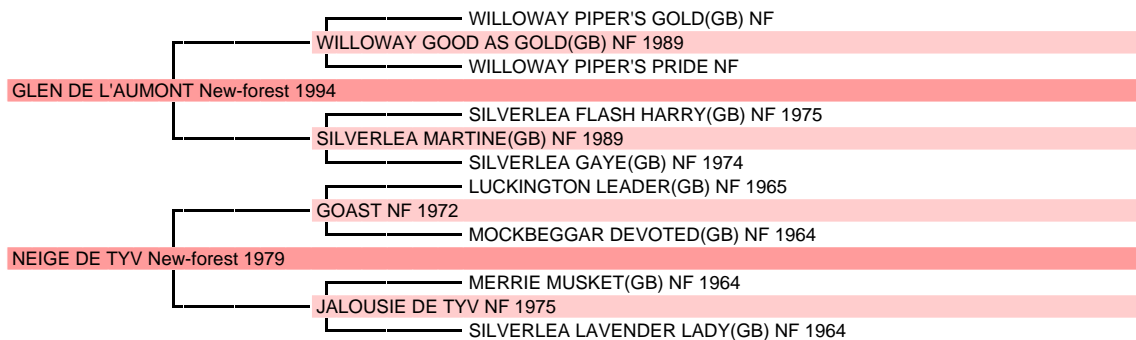

# NUMERUS CLAUSUS

New-forest Male Gris 2001. Naisseur principal : DOCTEUR VETERINAIRE SYLVIE BONNAN 44210 PORNIC Tél. 0240212603  
PONEY OBSTACLE : IPO 133(2009)  
Qualification finale cycle classique jeunes poneys à 4 / 5 ans

## Père 64 produits indicés sur 123 produits en âge de l'être

Année	Nom	Parents	IPO	ISO	Et. Privé
1994	<b>GLEN DE L'AUMONT, Bai</b>		<b>IPO 153(2001)</b>	<b>ISO 135(2002)</b>	<b>Et. Privé</b>
1998	<b>KALINE DE LA MARE, F, Bai</b> de CAMELIA DES MAUVIS par LAVENDER STARDUST OF WOOT (GB)		IPO 144(2008)	CSO	
1999	<b>LEADER DE L'AUMONT, M, Gris</b> de SOON DES ETANGS par JOLLY DES IFS		IPO 147(2004)	JC PO 5 ans	
1999	<b>LEO DU VAL PFS, M, Bai</b> de BELLE DU VAL III PFS par PRINCE DU QUESNAY SFA		IPO 145(2006)		
2001	<b>NEPTUNE D'ANTO, H, Bai</b> de DARLING DU COTEAU par NIGHTINGLE DES IFS		IPO 143(2009)	CSO	
2003	<b>PAT DE TERRETOT PFS, F, Bai</b> de GOLDEN DU MESNIL PFS par BEAU PRINCE		IPO 144(2009)	JC PO 6 ans	