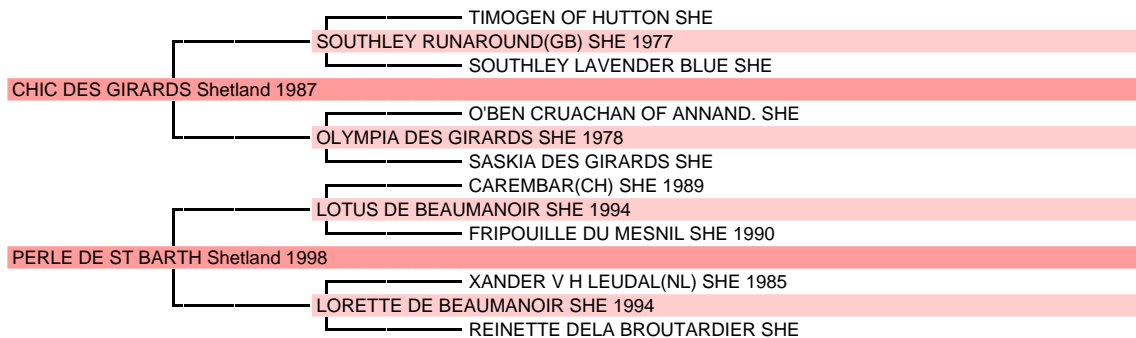

OSCAR DE ST BARTH

Shetland Male Gris 2002 Etalon privé. Naisseur : MADAME GINETTE LAUNEY 50750 ST ROMPHAIRE Tél. 0233557191

Père 1 produit indiqué sur 36 produits en âge de l'être

Année	Nom	Qual.	Mod	Et. Privé
1987	CHIC DES GIRARDS, Gris			Et. Privé
2002	OSCAR DE ST BARTH (Voir ci-dessus)	Qual. SHE	Mod All	Et. Privé
2003	PHANDANGO DE CABUE, M , Noir de MY FLY SCHURACKER par LARGO VAN SPUITJESDOM (NL)	Mod All		Et. Privé
2004	QUAD DE CABUE, M , Noir de ODESSA D'O par ETNA DE COTTARD	Qual. SHE	Mod All	Et. Privé
2005	RHAPSODY DU FOURNEL, M , Bai de NOUGATINE DE SAINT PAUL par BAMBI DE KER VURLU			Et. Privé
2005	RISKETOU DU SOIR, M , Noir de NAIADE DE LA CLAIRIERE par ADONIS DE LA CLAIRIERE			Et. Privé

1ere Mère, Naisseur MADAME GINETTE LAUNEY 50750 ST ROMPHAIRE 2 produits enregistrés

1998	PERLE DE ST BARTH, Noir par LOTUS DE BEAUMANOIR par CAREMBAR (CH)	Mod All		2 prod.
2002	OSCAR DE ST BARTH (Voir ci-dessus)	Qual. SHE	Mod All	Et. Privé
2004	QUICK DE ST BARTH, M , Noir pangare par CHIC DES GIRARDS par SOUTHLEY RUNAROUND (GB)			