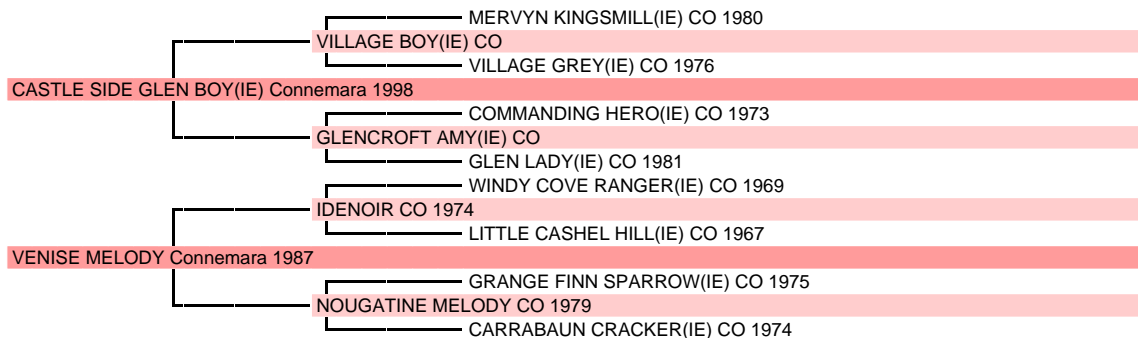

PADY MELODY D'AUXENCE

Connemara Male Gris 1m47 2003 Etalon privé. Naisseur : MONSIEUR RENE DELAUNE 77126 CHATENAY SUR SEINE Tél. 0164313042

Père 3 produits indicés sur 5 produits en âge de l'être

Année	Nom	Mod All	Et. Privé
1998	CASTLE SIDE GLEN BOY (IE), Gris		
2003	PADY MELODY D'AUXENCE (Voir ci-dessus)		Et. Privé
2003	PATIENCE MELODY, F , Gris de KYRIELLE MELODY par FIDJI RIVER MELODY	JC PO 5 ans IPO 107(2008)	Poulinière
2003	PUNCH DU MESNIL, M , Gris de CALYPSO MELODY par IDENOIR	IPO 129(2009) JC PO 6 ans	Et. Privé