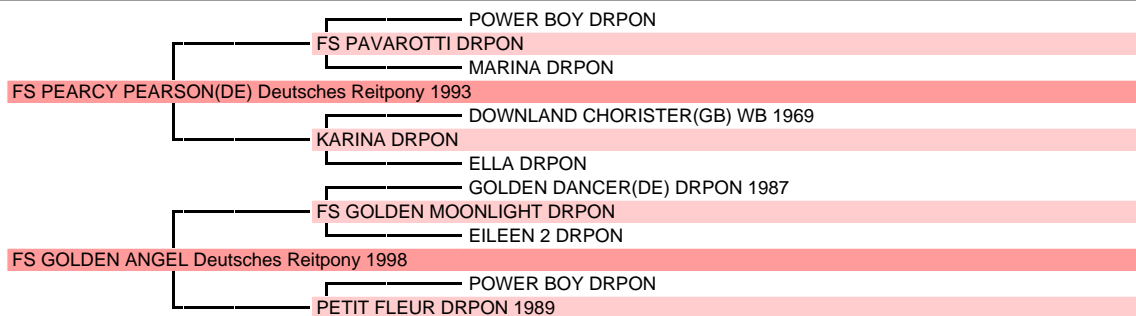

# PEARCY PEARSON JUNIOR (DE)

Deutsches Reitpony Male Bai 2005. Naisseur : FAMILIE BALLMANN  
PONEY DRESSAGE : IPD 131(2009)

Qualification finale cycle classique jeunes poneys à 4 ans

## Père 1 produit indiqué sur 5 produits en âge de l'être

1993	<b>FS PEARCY PEARSON (DE), Bai foncé</b>			<b>Etalon</b>
2005	<b>CHAMPIONNE DE LUXE (DE), F, Rouan</b> de FS DIAMOND FLEUR par FS DON'T WORRY (DE) POET	Plus DR		1 prod.
2005	<b>PEARCY PEARSON JUNIOR (DE)</b> (Voir ci-dessus)	IPD 131(2009)	JC PD 4 ans	Etalon