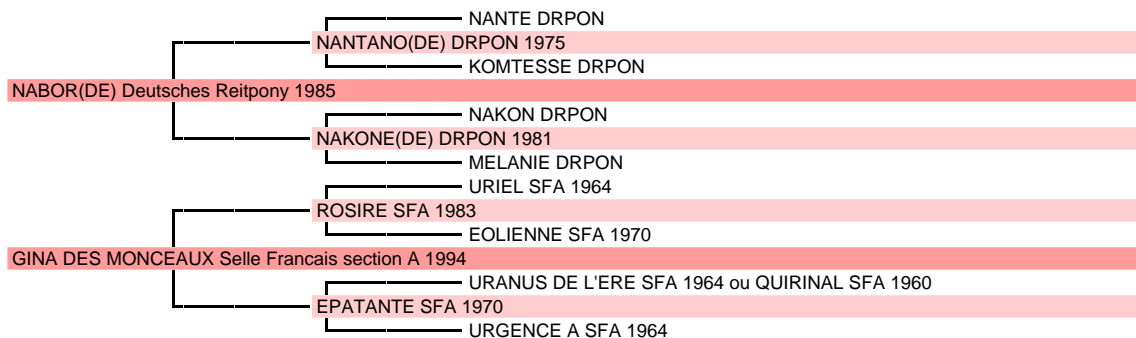

QUABAR DES MONCEAUX

Poney francais de selle (6.25 % arabe), Male Bai 1m46 2004 Etalon national. Naisseur : MONSIEUR ANDRE MAGDELAINE 50340 TREAUVILLE Tél. 0233524126

PONEY OBSTACLE : IPO 126(2009)

Qualification finale cycle classique jeunes poneys à 4 / 5 ans

Père 28 produits indicés sur 36 produits en âge de l'être

Année	Nom	Catégorie	Produits	Et. Privé
1985	NABOR (DE) DRPON, Gris			Et. Privé
2000	EMILIO VANDE BERKENHOEVE (BE) OEP, H, Alezan de UNKNOWN MARE RI		IPO 136(2006) ISO 108(2009)	
2000	MAD DU BOSCH (6.25 %), M, Alezan brulé de IZARA DU BOSCH SFA par LAEKEN SFA		IPD 137(2008) IPO 132(2007)	Et. HN, BDR +6(0.5)
2001	NAB HAUTES FALAISES (6.25 %), H, Gris de ITOPIE OITP		JC PO 6 ans IPO 128(2008)	
2001	NEE BELLE D'ARGENT (9.38 %), F, Bai de JUNON DES SARTHES SFA par QUERCY DES SARTHES SFA		JC PO 6 ans Poney SO	1 prod.
2001	NIKLAAS D'ARGENT PO, H, Gris de DIVA BRUNE AA par FOL AVRIL AA		ICC 131(2009) ISO 126(2009)	BDR +4(0.53)

1ère Mère, Naisseur MONSIEUR ANDRE MAGDELAINE 50340 TREAUVILLE 4 produits enregistrés

Année	Nom	Catégorie	Produits	Et. Privé
1994	GINA DES MONCEAUX SFA, Bai par ROSIRE SFA par URIEL SFA		CSO 5.5 Pts TAS 4 prod.	
2000	MARIUS DES MONCEAUX SFA, H, Bai par EMIR PLATIERE SFA par PAPILLON ROUGE SFA		CSO Mod All	
2002	OCEANE DES MONCEAUX SFA, F, Alezan par GRENAT DE GREZ SFA par SAPHIR ROUGE II SFA		ISO 147(2008) JC SO 6 ans	BSO +20(0.58)
2003	PITRE DES MONCEAUX SFA, M, Bai par FIRIST DE LAUNAY SFA par LAUDANUM PS		ICC 109(2009) Mod All	BSO +8(0.38)
2004	QUABAR DES MONCEAUX (6.25 %) (Voir ci-dessus)		IPO 126(2009) JC PO 5 ans	Et. HN