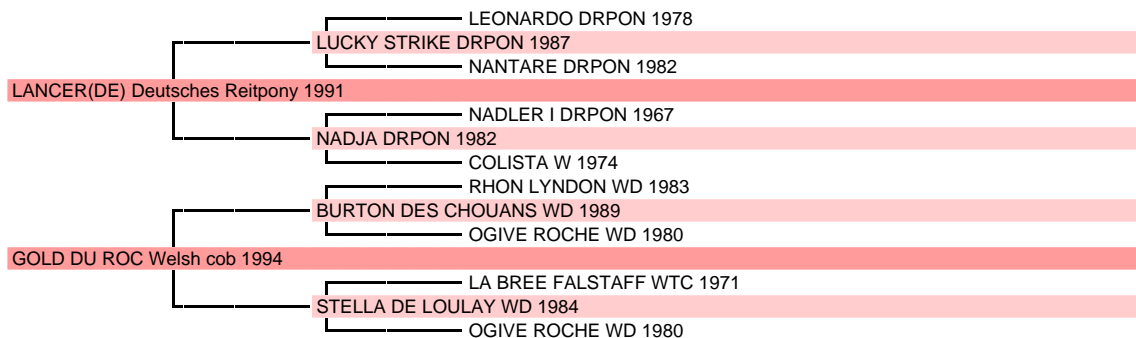

QUEIROS DU ROC

Poney francais de selle Male Bai 1m48 2004 Etalon privé. Naisseur : MONSIEUR REGIS REVEILLE 49300 CHOLET Tél. 0241587520
PONEY OBSTACLE : IPO 109(2009)
Qualification finale cycle classique jeunes poneys à 4 / 5 ans

Père 38 produits indicés sur 74 produits en âge de l'être

Année	Nom	Parents	IPO 130(2004)	ISO 110(2004)	Et. Privé
1991	LANCER (DE) DRPON, Bai fonce				
2003	PASTEL DE L'AUMONT, F , Bai de SILVERLEA MARTINE (GB) NF par SILVERLEA FLASH HARRY (GB) NF		IPO 127(2008)	JC PO 4 ans	
2003	PHILOSOPHE, H , Isabelle de MONA LISA CO par DON JUAN V CO		IPO 137(2007)		
2004	QUOPELIA DE GRANDRY, F , Noir pangare de KANELLE DU JARDIN NF par GLEN DE L'AUMONT NF		IPO 124(2009)	JC PO 5 ans	
2004	QUOQUIN DE GRANDRY, H , Bai de JEUNESSE par URIEL DE NEUVILLE CO		IPO 131(2009)	Mod All	
2005	ROCKER LANDAI (28.13 %) , H, Bai de HABLINA LANDAISE par POMPEI		IPO 126(2009)	JC PO 4 ans	