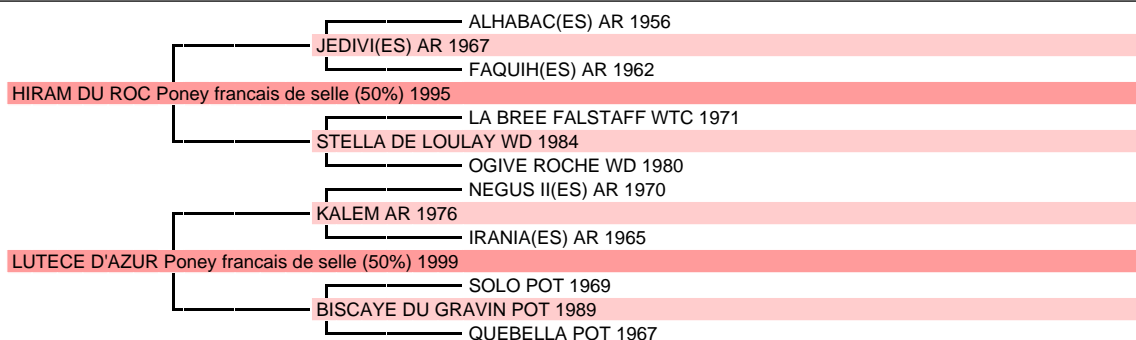

# QUENZO D'AZUR

Poney francais de selle (50 % arabe), Male Bai 1m45 2004 Etalon privé. Naisseur : MONSIEUR SERGE ROZZONELLI 44840 LES SORINIERES Tél. 0240312061

PONEY DRESSAGE : IPD 102(2008)

Qualification finale cycle classique jeunes poneys à 4 ans

PONEY OBSTACLE : IPO 121(2009)

Qualification finale cycle classique jeunes poneys à 4 / 5 ans

## Père 9 produits indicés sur 13 produits en âge de l'être

Année	Nom	Parents	IPO	JC PO	Et.
1995	<b>HIRAM DU ROC (50 %), Alezan</b>		<b>IPO 136(2002)</b>	<b>JC PO 6 ans</b>	<b>Et. Privé</b>
2002	<b>OCEANE TOURNERIE (50 %), F, Bai de FIDJI DE L'AIRE DSA par ASTER AR</b>		IPO 115(2007)	Poney DR	
2002	<b>OUBELLE D'ANGRIE (37.5 %), F, Alezan de CASTILLE DU GUE par FORBAN DE RAVARY CO</b>		IPO 138(2008)	Mod All	
2003	<b>PURDEY DES TROUX (43.75 %), M, Alezan de EYRIELLE par RIGODON</b>		IPO 111(2009)	Mod All	
2004	<b>QUENZO D'AZUR (50 %) (Voir ci-dessus)</b>		IPO 121(2009)	JC PO 5 ans	Et. Privé
2004	<b>QUETZAL TOURNERIE (25 %), M, Alezan melange de NUANCE D'AZUR CO par APOLLON PONDY CO</b>		IPO 122(2008)	JC PO 4 ans	

## 1ere Mère, Naisseur MONSIEUR SERGE ROZZONELLI 44840 LES SORINIERES 2 produits enregistrés

1999	<b>LUTECE D'AZUR (50 %), Bai par KALEM AR par NEGUS II (ES) AR</b>		<b>Poney SO</b>		<b>2 prod.</b>
2004	<b>QUENZO D'AZUR (50 %) (Voir ci-dessus)</b>		IPO 121(2009)	JC PO 5 ans	Et. Privé
2006	<b>SULTAN D'AZUR (50 %), M, Bai par HIRAM DU ROC par JEDIVI (ES) AR</b>				