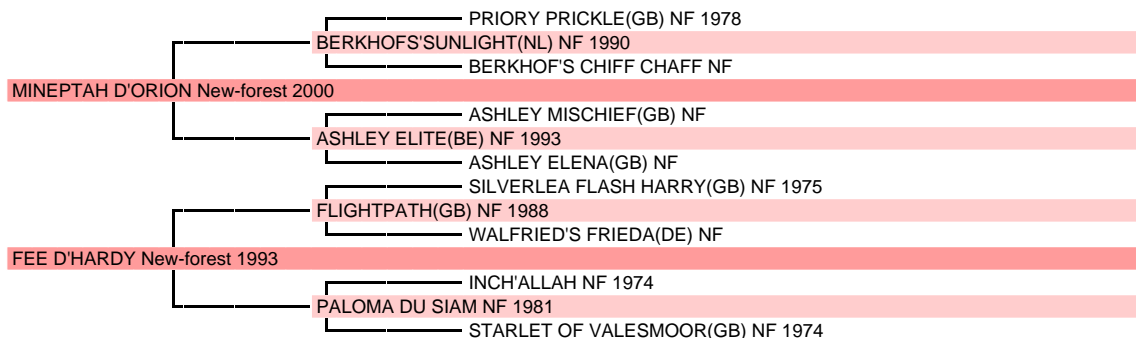

REVE DE FEES GREYS

New-forest Male Bai 1m47 2005 Etalon privé. Naisseur principal : MONSIEUR LOIC LEPAUMIER 50200 CAMBERNON Tél. 0233778877
PONEY OBSTACLE : IPO 120(2009)
Qualification finale cycle classique jeunes poneys à 4 ans

Père 1 produit indiqué sur 2 produits en âge de l'être

Année	Nom	IPO	Mod All	Et. Privé
2000	MINEPTAH D'ORION, Bai	IPO 127(2005)	Mod All	Et. Privé
2005	REVE DE FEES GREYS (Voir ci-dessus)	IPO 120(2009)	JC PO 4 ans	Et. Privé

1ère Mère, Naisseur MONSIEUR MATHIEU DUBOST 14770 ST PIERRE LA VIEILLE 7 produits enregistrés

Année	Nom	IPO	Mod All	Et. Privé
1993	FEE D'HARDY, Gris rouanne par FLIGHTPATH (GB) par SILVERLEA FLASH HARRY (GB)	Mod All		7 prod.
1999	LORELLE D'HARDY, F, Gris par EAST END BREEZER (GB) par MOUNT PLEASANT MR B (GB)	IPO 118(2007)	CSO	
2002	OLYMPHE DE FEES GREYS, F, Alezan par WILLOWAY GOOD AS GOLD (GB) par WILLOWAY PIPER'S	IPO 137(2009)	Mod All	
2005	REVE DE FEES GREYS (Voir ci-dessus)	IPO 120(2009)	JC PO 4 ans	Et. Privé