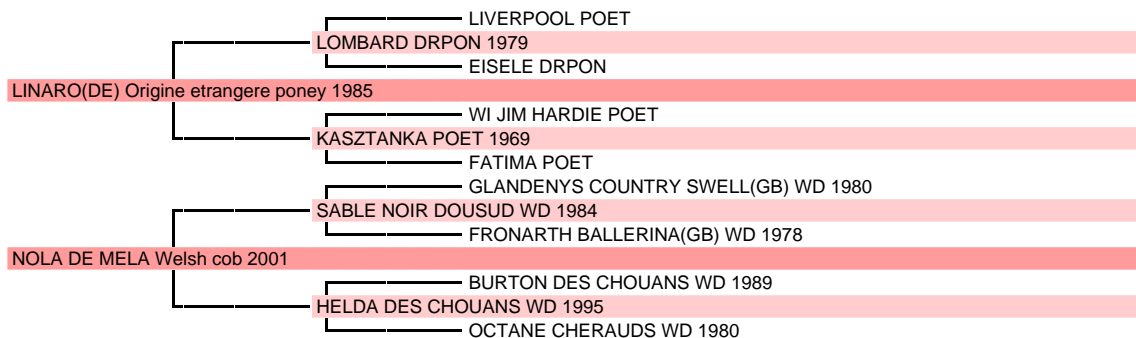

# ROMEO DE CHAMBORD

Poney francais de selle Male Bai 1m44 2005 Etalon national. Naisseur : MADAME ANNE NOIRAUDEAU 79350 CHICHE  
PONEY OBSTACLE : IPO 121(2009)

Qualification finale cycle classique jeunes poneys à 4 ans

## Père 248 produits indicés sur 411 produits en âge de l'être

Année	Nom	Sexe	Parents	Qualifications	Produits
1985	<b>LINARO (DE) POET, Alezan brule</b>				<b>Et. Privé, BDR +5(0.45)</b>
2000	<b>MOONLIGHT BERENGER, M, Bai de ALYSEE DU SAUSSEY par NIGHTINGLE DES IFS NF</b>			IPO 148(2006) JC PD 5 ans	Et. HN
2001	<b>NEVADA DES ETISSES (25 %), F, Alezan brule de DARLING DU BEUVRON par VALENTINO AR</b>			IPO 147(2007) JC PO 5 ans	1 prod.
2003	<b>PASSIONNANT (12.59 %), H, Alezan de SOUTANE DE SOULAC par ECHEC AU ROY AA</b>			IPO 162(2008)	
2003	<b>PEARL DES TILLEULS, F, Bai clair de DJEDA DES LANDES CO par ROBBER BOY (IE) CO</b>			IPO 176(2009) Mod All	
2004	<b>QLINARO FINLAND (29.69 %), H, Alezan brule de MOONLIGHT MORINIÈRE par HAKIM DU FLORIVAL AR</b>			IPO 149(2009) IPD 129(2009)	

## 1ère Mère, Naisseur MADEMOISELLE ANAIS HOULEY ADDE 17700 BOISSE 4 produits enregistrés

2001	<b>NOLA DE MELA WD, Noir pangare par SABLE NOIR DOUSUD WD par GLANDENYS COUNTRY SWELL (GB) WD</b>			<b>Plus DR Qual. WELSH</b>	<b>4 prod.</b>
2005	<b>ROMEO DE CHAMBORD (Voir ci-dessus)</b>			IPO 121(2009) JC PO 4 ans	Et. HN
2006	<b>SIRENE DE CHAMBORD, F, Alezan par LINARO (DE) POET par LOMBARD DRPON</b>			Mod All	1 prod.