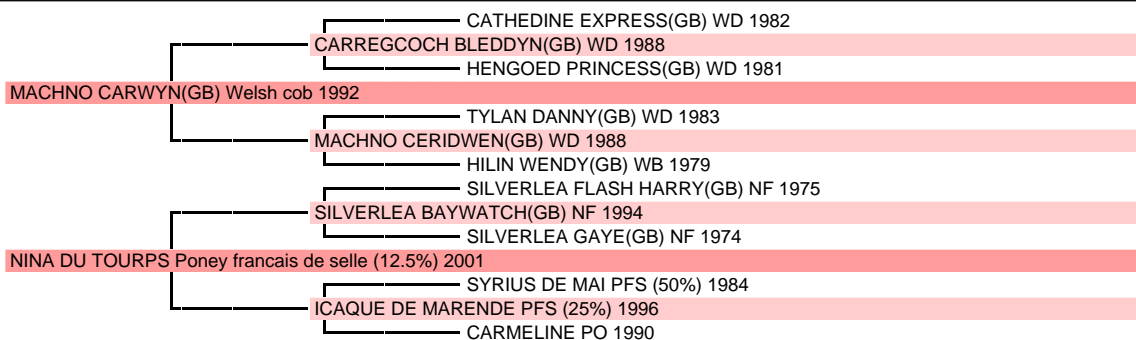

SCOOTY DU TOURPS

Poney francais de selle (6.25 % arabe), Male Bai 1m38 2006 Etalon privé. Naisseur principal : MONSIEUR CLAUDE LEREBOURG 50330 NEVILLE SUR MER Tél. 0233544898

Père 61 produits indicés sur 110 produits en âge de l'être

Année	Nom	Catégorie	Sexe	Parents	Produits	Statut
1992	MACHNO CARWYN (GB) WD, Bai	Welsh cob	M	TYLAN DANNY(GB) WD 1983, MACHNO CERIDWEN(GB) WD 1988		Et. Privé
2002	ORPHEE D'HURL'VENT (3.13 %), H, Alezan de LILIADE D'HURL'VENT par SHINING STARR ARISTO (NL) POET		H	SHINING STARR ARISTO (NL) POET, IPO 148(2009)	JC PO 6 ans	
2002	ORTISSE DE L'ETIVANT PO, F, Alezan de THAIS DU SERRE CS par PEEPING TOM A AA		F	PEEPING TOM A AA, IPO 144(2007)	IPD 106(2008)	
2003	PAPILLON DES ISLOTS (9.95 %), M, Bai de EHIVA DES LEUS par HADJ A AA		M	EHIVA DES LEUS, IPO 145(2009)	ICC 129(2008)	Etalon
2004	QUITANNE DE LA TOUR (9.96 %), F, Bai de ALIKA II par HADJ A AA		F	ALIKA II, IPO 133(2009)	JC PO 5 ans	
2005	RASTAQUOUERE (2.24 %), M, Alezan de LETIZZIA PO par SHINING STARR ARISTO (NL) POET		M	SHINING STARR ARISTO (NL) POET, IPO 136(2009)	JC PO 4 ans	Et. HN

1ère Mère, Naisseur principal MONSIEUR CLAUDE LEREBOURG 50330 NEVILLE SUR MER 3 produits enregistrés

Année	Nom	Catégorie	Sexe	Parents	Produits	Statut
2001	NINA DU TOURPS (12.5 %), Bai par SILVERLEA BAYWATCH (GB) NF par SILVERLEA FLASH HARRY (GB) NF		Bai	SILVERLEA BAYWATCH (GB) NF, SILVERLEA FLASH HARRY (GB) NF	Poney SO, Mod All	3 prod.
2006	SCOOTY DU TOURPS (6.25 %) (Voir ci-dessus)				Mod All	Et. Privé
2007	TENOR DU TOURPS (6.25 %), M, Bai par OPPLALA ST HYMER par LINARO (DE) POET		M	OPPLALA ST HYMER, LINARO (DE) POET	Mod All	
2008	URIKA DU TOURPS (16.96 %), F, Bai par INTERMEDE A BORD par BOLINO RAVIGNAN WB		F	INTERMEDE A BORD, BOLINO RAVIGNAN WB		