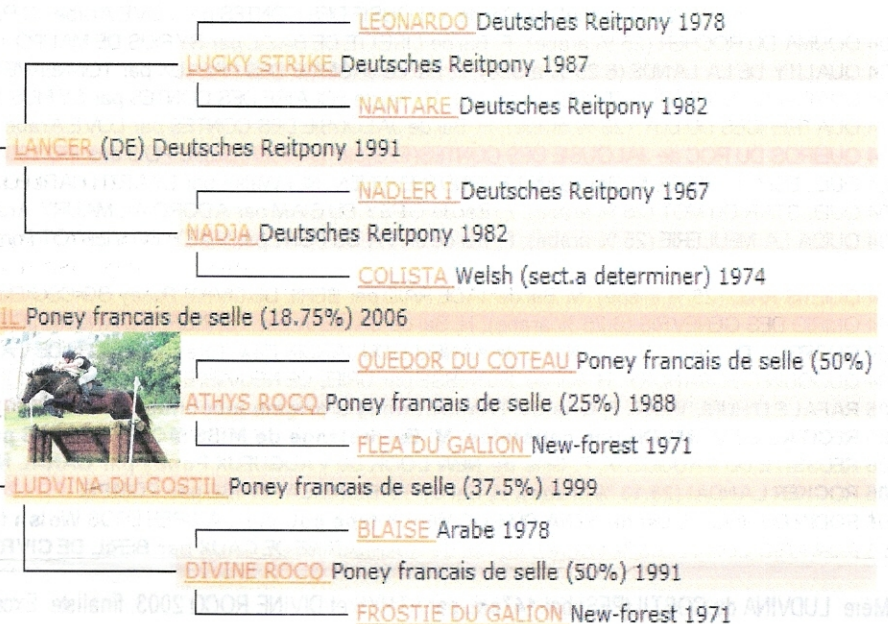

SILANCER DU COSTIL

Etalon

PFS BAI FONCE 149 cm
Né en 2006
Chez Gérard Nicod
La Roque Bagnard(14)

Label ANSF - Expertise 2009 -

Etalon jeune Génétique-ANPFS voir conditions membres Statut Ostéo Articulaire Catégorie 1

15,50/20
à l'obstacle

En 2010 Silancer découvrira la compétition en classique sous la selle de Bérangère Mouroux, il pourra y exprimer sa distinction et sa force. Doté d'un caractère en or avec du sang, il présente une bonne ligne du dessus, une belle aptitude à l'obstacle en liberté avec une amplitude au galop qui se confirme de jour en jour, Ses qualités et ses origines le rapprochent de l'adéquation entre le standard PFS et l'aptitude sportive requise pour générer les meilleurs produits.