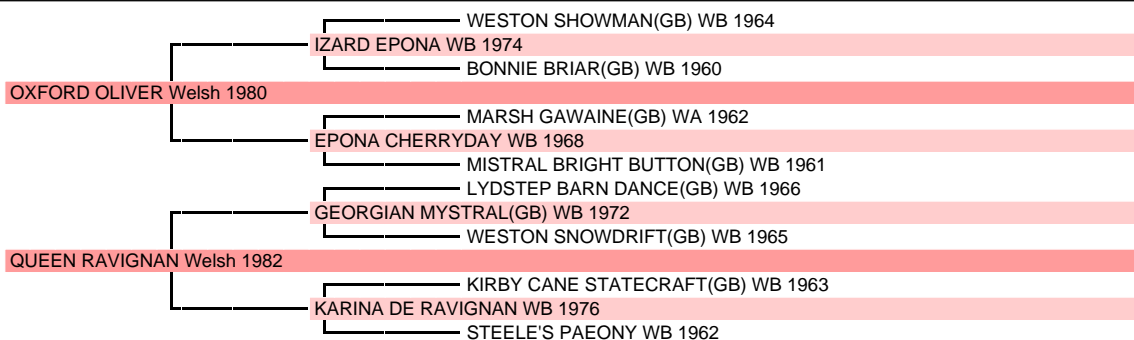

VALDA DU TERREFORT

Welsh Male Bai 1m22 1987 Etalon privé. Naisseur : MONSIEUR JEAN RAUZY 11320 LES CASSES Tél. 0468600629

Père 5 produits indicés sur 31 produits en âge de l'être

Année	Nom	Mod All	Et. Privé
1980	OXFORD OLIVER, Bai		
1986	UKASE DE TERREFORT , M, Gris de MIRTILLE par KIRBY CANE STATECRAFT (GB)	Mod All	Et. Privé
1987	VALDA DU TERREFORT (Voir ci-dessus)	Poney SO	Mod All
1988	ALICE DU TERREFORT , F, Gris de MIRTILLE par KIRBY CANE STATECRAFT (GB)	IPC 108(1998)	IPO 100(1998)
1999	LIBERTY CARMANTRAN , F, Gris de GWEN CARMANTRAN par SENLAC CHOIRMASTER (GB)	Poney SO	
1999	LYS D'EN BURGADE , F, Bai de FRITE D'EN BURGADE par NUAGE DE LA BRUNIE	IPO 100(2008)	

1ere Mère, Naisseur MADAME MARJORIE DE RAVIGNAN 40190 PERQUIE 1 produit enregistré

Année	Nom	DR	1 prod.
1982	QUEEN RAVIGNAN, Gris par GEORGIAN MYSTRAL (GB) par LYDSTEP BARN DANCE (GB)		
1987	VALDA DU TERREFORT (Voir ci-dessus)	Poney SO	Mod All

2eme Mère, Naisseur MADAME MARJORIE DE RAVIGNAN 40190 PERQUIE 4 produits enregistrés

Année	Nom	4 prod.
1976	KARINA DE RAVIGNAN, Gris par KIRBY CANE STATECRAFT (GB) par KIRBY CANE JUGGLER (GB)	

3ème Mère, Naisseur MME L.R. MAAS 13 produits enregistrés

Année	Nom	12 prod.
1995	HACHTY WELSH , F, Isabelle de TAOLENN par EPONA CAME	IPO 119(1999) JC PO 5 ans
1995	HISLAIN DU PRE , M, Bai de CHARMEUSE DU LOGIS par MYNACH FULMAR (GB)	IPC 124(2002) IPO 121(2002)
2000	MARQUIS LA GLORINETTE , H, Aubere de ISIS DE CANDOLLE par BURSTYE SATURN (GB)	IPO 126(2008) IPC 103(2006)
2001	NEWS DE VAUBADON , H, Alezan de HOUPETTE D'AUDES par QUIZ GAME DU LOGIS	IPO 126(2007) IPC 104(2006)
2003	PIENDANLO DE CANDOLLE , M, Bai de NOUCHKA DE BRIE par KIRBY CANE STORMCOCK (GB)	IPC 119(2008) Mod All