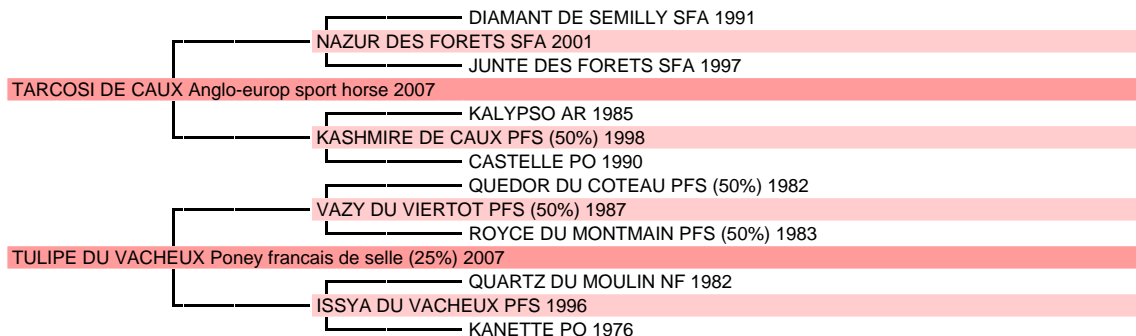

BALLERINE DE CAUX

Anglo-europ sport horse Femelle Bai fonce 2011 Naisseur principal MADEMOISELLE ELISE LECOUVREUR 61150 BATILLY

Père

		CSO	Mod All
2007	TARCOSI DE CAUX , Alezan pie		
1ere Mère Naisseur principal MONSIEUR JULES LEGOUPILLOT 50690 SIDEVILLE 3 produits enregistrés			
2007	TULIPE DU VACHEUX PFS (25 %) , Bai par VAZY DU VIERTOT PFS par QUEDOR DU COTEAU PFS	Mod All	3 prod.
2010	AMAZONE DE CAUX PFS (14.07 %), F, Gris par ROUDOUDOU D'HURL'VENT PFS par LEADERSHIP CO	Mod All	
2eme Mère Naisseur principal MONSIEUR JULES LEGOUPILLOT 50690 SIDEVILLE 7 produits enregistrés			
1996	ISSYA DU VACHEUX PFS , Bai par QUARTZ DU MOULIN NF par BURTON SPOTLIGHT (GB) NF		7 prod.
2000	MA PONPONET PFS (18.75 %), F, Bai par DIAMANT D'ANGRIE PFS par POMPEI PFS	IPO 118(2010)	IPD 106(2012)
2001	NEFERTITI II PFS (18.75 %), F, Bai par DIAMANT D'ANGRIE PFS par POMPEI PFS	Poney SO	Poney CC
2002	OLIVEUR PFS, H, Gris par CYRIUS VENNEVELLE NF par STARKI II NF	Poney SO	
2007	TULIPE DU VACHEUX PFS (25 %) (Voir ci-dessus)	Mod All	3 prod.
3eme Mère Naisseur principal MONSIEUR PAUL FERNAND 50700 URVILLE 12 produits enregistrés			
1976	KANETTE PO , Gris rouanne par EPONA CAME WB par WESTON SHOWMAN (GB) WB		12 prod.
1981	POMPONNE PO, F, Bai par YELTON EVENING STAR (GB) NF par BURTON STARLIGHT (GB) NF		10 prod.
1991	DIABOLO D'HEUSEY PFS, H, Gris par FUDGE DU GALION (GB) NF par MERRIE MUSKET (GB) NF	Poney SO	CSO
1994	GAZELLE DE HEUSEY PFS, F, Alezan brule par QUARTZ DU MOULIN NF par BURTON SPOTLIGHT	IPO 102(2002)	CSO 3 prod.
2003	PENELOPE DE HEUSEY PFS (12.5 %), F, Gris par JOCKER DES NOUETTES PFS par NICHOLAS CO	IPO 125(2011)	ISO 100(2011) Pouliniere
1983	ROSSETE PFS, F, Gris rouanne par YELTON EVENING STAR (GB) NF par BURTON STARLIGHT (GB) NF	Mod All	13 prod.
1988	AMOUR DU VAST PFS (25 %), H, Bai par RIGODON PFS par PANDI (NL) AR	Poney SO	Endurance
1989	BORIS DU VAST PFS (25 %), M, Bai par SYRIUS DE MAI PFS par PANDI (NL) AR	Mod All	
1992	ELSY DU VAST PFS (25 %), F, Bai par TITAN DU MOUGARD PFS par PANDI (NL) AR	IPO 122(1998)	IPC 103(1999) 1 prod.
1993	FRIC FRAC DU VAST PFS (25 %), H, Bai par TITAN DU MOUGARD PFS par PANDI (NL) AR	IPO 109(1998)	Poney DR
1995	HELIOS DU VAST PFS (50 %), H, Isabelle par LOVE AR par IRICHO (TN) AR	Poney SO	
2002	OURAL DU VAST PFS, H, Isabelle par SILVERLEA BAYWATCH (GB) NF par SILVERLEA FLASH	CSO	
2004	QUOUSQUE DE BLONDE PFS (25 %), M, Bai par VA TOUT TYV PFS par ALRICHO AR	IPO 113(2012)	CSO
1984	SIDEVILLAISE II PFS, F, Bai fonce par PAN OF ASHURST (GB) NF par EXBURY SIMON NF	Mod All	15 prod.
1987	VIEN BIEN PFS, F, Gris par INDEX DE TYV NF par MERRIE MUSKET (GB) NF	IPO 127(1996)	ISO 111(1995) 5 prod.
1997	JOUTABE DE PRAT PFS (16.68 %), M, Bai par DERBY D'OC AA par GAVERDI AC	IPO 127(2005)	JC PO 5 ans
2000	MISS PRAT PFS, F, Gris par SHINING STARR ARISTO (NL) POET par NOORDERERF CHAP NF	IPO 117(2011)	CSO
2001	NABUSEPA DE PRAT CS, H, Bai par DOLLAR DU MESNIL SFA par QUAT'SOUS SFA	ISO 135(2009)	BSO +1(0.57)
2002	OXAKA DE PRAT CS, F, Alezan par IMPREU DE LA COUR SFA par LAUDANUM PS	IPO 113(2011)	CSO
1990	CALYPSO III PFS (25 %), H, Bai par SYRIUS DE MAI PFS par PANDI (NL) AR	Poney SO	CSO
1991	DICTON DU MOUCHEL PFS (25 %), M, Bai par SYRIUS DE MAI PFS par PANDI (NL) AR	IPC 119(1998)	IPO 106(2006)
1992	ESPOIRE DU MOUCHEL PFS (25 %), H, Bai brun par VASCO DE LA FUB PFS par ADORO AL MAURY	Poney SO	
1994	GONDOLE DE VENISE PFS (25 %), F, Bai par SYRIUS DE MAI PFS par PANDI (NL) AR	IPO 130(2009)	
1995	HAIFA II PFS (25 %), H, Bai par SYRIUS DE MAI PFS par PANDI (NL) AR	Poney SO	CCE
1997	JOYEUSE DE MAI PFS, F, Bai par QUARTZ DU MOULIN NF par BURTON SPOTLIGHT (GB) NF	IPO 101(2006)	CSO 4 prod.
2000	MAYA DU MOUCHEL PFS (25 %), F, Bai par CREOLE D'ANGRIE PFS par RUMEL EL MASAN AR	IPO 103(2006)	1 prod.
1986	ULIANA CS, F, Rouan par KHAM HOU SFA par FIRST DU MESNIL SFA	Endurance	3 prod.
1993	FULIANA DE CHENEDE DSA (50 %), F, Rouan par TOUSTEM AR par BAROUD III AR	Endurance	2 prod.
1994	GUSS II DSA (50 %), H, Bai par TOUSTEM AR par BAROUD III AR	Endurance	
2000	MON PONPON PFS (18.75 %), H, Bai par DIAMANT D'ANGRIE PFS par POMPEI PFS	IPO 110(2004)	CSO
2001	NINA DU VACHEUX PFS (18.75 %), F, Bai par DIAMANT D'ANGRIE PFS par POMPEI PFS	IPO 101(2012)	Poney DR
4eme Mère 6 produits enregistrés			
1970	SIBELLE OI , Bai brun		6 prod.
1986	UNIKA II PO, F, Gris par FUDGE DU GALION (GB) NF par MERRIE MUSKET (GB) NF	IPC 113(1996)	IPO 100(1997) 1 prod.