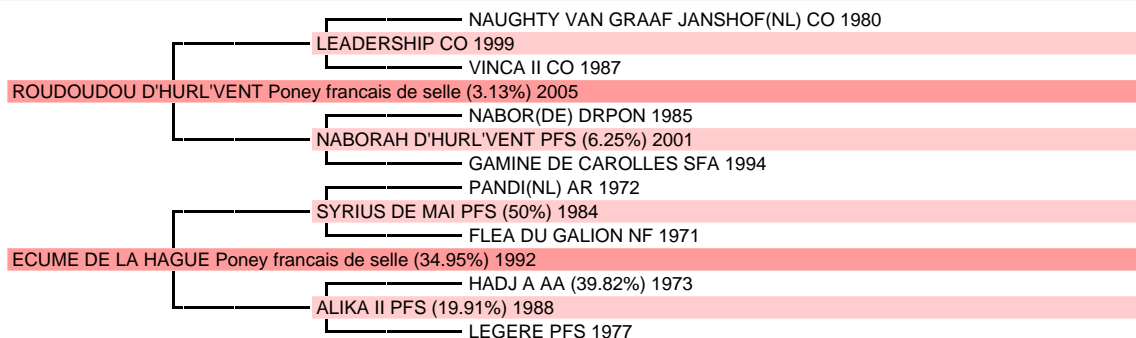

BRIGAN DE LA CRIBERIE

Poney francais de selle (19.04 % arabe), Male Alezan 2011 Naisseur principal MADEMOISELLE ANNE-LAURE POULNAIS 53410 LA GRAVELLE

Père

2005	ROUDOUDOU D'HURL'VENT (3.13 %), Gris	IPO 158(2012)	JC PO 6 ans	BSO +1(0.46)
2010	AMAZONE DE CAUX (14.07 %), F, Gris de TULIPE DU VACHEUX par VAZY DU VIERTOT	Mod All		
2010	AVRIL DES COSNETS (1.57 %), M, Gris de ORCHIDEE II par WILLOWAY GOOD AS GOLD (GB) NF	Mod All		

1ère Mère Naisseur principal MONSIEUR JEAN LEFLAMBE 50440 VASTEVILLE Tél. 0233043485 5 produits enregistrés

1992	ECUME DE LA HAGUE (34.95 %), Bai par SYRIUS DE MAI par PANDI (NL) AR	IPO 121(1998)	CSO	5 prod.
1995	HERO DE LA HAGUE (54.97 %), H, Bai par POMPEI par BAR AR	IPO 124(2000)	CSO	

2ème Mère Naisseur principal MONSIEUR DANIEL GAUDRE 50630 QUETTEHOU Tél. 0233541498 12 produits enregistrés

1988	ALIKA II (19.91 %), Bai brun par HADJ A AA par URTOIS AA	IPO 108(2001)	Mod All	12 prod.
1991	DOUCOEUR DELAHAGUE (34.95 %), M, Bai par SYRIUS DE MAI par PANDI (NL) AR	ISO 115(1999)	Mod All	
1992	ECUME DE LA HAGUE (34.95 %) (Voir ci-dessus)	IPO 121(1998)	CSO	5 prod.
1995	HARDY DE LA TOUR (9.95 %), H, Gris par FLIGHTPATH (GB) NF par SILVERLEA FLASH HARRY (GB) NF	IPO 123(2001)	JC PO 4 ans	
1996	ILTON DE LA TOUR (34.95 %), H, Bai par TITAN DU MOUGARD par PANDI (NL) AR	IPO 155(2002)	JC PO 6 ans	
2001	NOISETTE DE LA TOUR (9.95 %), F, Gris par FLIGHTPATH (GB) NF par SILVERLEA FLASH HARRY (GB)	JC PO 6 ans	IPO 128(2007)	
2004	QUITANNE DE LA TOUR (9.96 %), F, Bai par MACHNO CARWYN (GB) WD par CARREGCOCH BLEDDYN	IPO 134(2010)	JC PO 6 ans	
2005	ROYAL DE LA TOUR (9.96 %), H, Bai par MACHNO CARWYN (GB) WD par CARREGCOCH BLEDDYN	IPO 133(2010)	JC PO 6 ans	
2007	TINKA DE LA TOUR SF, F, Bai par TINKA'S BOY (NL) KWPN par ZUIDPOOL KWPN	ISO 116(2012)		BSO +2(0.53)