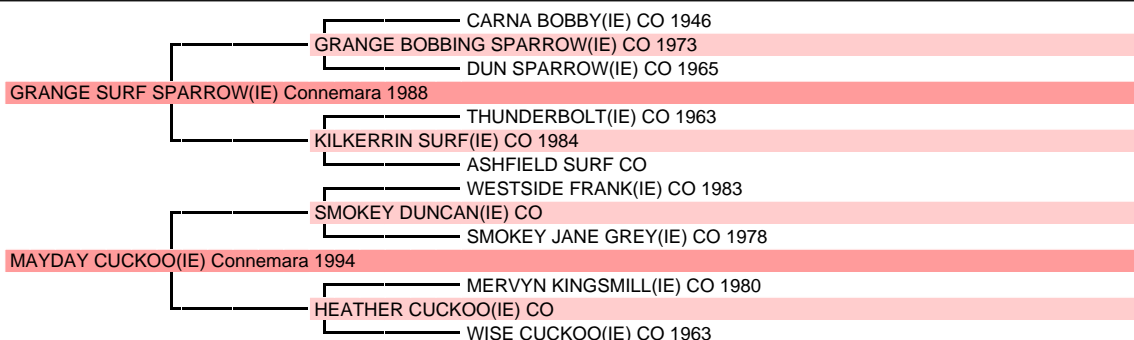

TILT DUNDEE

Connemara Femelle Gris 2007 Naisseur principal MONSIEUR BENOIT LECUYER 02270 MONCEAU LE NEUF ET FAUCOUZY Tél. 0323206020
PONEY CONC. COMPL. : IPC 100(2011)
Qualification finale cycle classique jeunes poneys à 4 ans

Qualifications diverses : Elite loisirs

Père 20 produits indicés sur 48 produits en âge de l'être

1988	GRANGE SURF SPARROW (IE), Gris		
2003	PENELOPE DE QUENTIN, F, Gris de FIDJI DE MYLLI par MALABAR OF SEYE	IPO 133(2012)	IPC 116(2010)
2003	PITCH HIGH DUNDEE, H, Isabelle de MARGOTTE DUNDEE par O'BRIEN DU CHESNAY	IPC 153(2010)	IPO 122(2011)
2005	RHYTHMICK DUNDEE, M, Gris de MAYDAY CUCKOO (IE) par SMOKEY DUNCAN (IE)	IPO 120(2010)	Qual. CO
2008	UNTIL DE SEURET, M, Bai de GRENADINE DU BOURG par HABLEUR DE RAVARY	IPO 107(2012)	
2009	VILLAGE SPARROW, M, Bai de SNOW LINE D'ALBRAN par ICE AND FIRE D'ALBRAN		

1ere Mère Naisseur M. JOHN A. JOYCE 6 produits enregistrés

1994	MAYDAY CUCKOO (IE), Gris clair par SMOKEY DUNCAN (IE) par WESTSIDE FRANK (IE)			6 prod.
2005	RHYTHMICK DUNDEE, M, Gris par GRANGE SURF SPARROW (IE) par GRANGE BOBBING SPARROW	IPO 120(2010)	Qual. CO	
2007	TILT DUNDEE (Voir ci-dessus)	Elite Loisir	JC PC 4 ans	
2008	UTIKA DUNDEE, F, Gris par BUNOWEN CASTLE MICK (IE) par LAERKENS CASCADE DAWN	Poney SO	Mod All	
2010	APPLE'P HIGH DUNDEE, M, Bai par AC SAMSON AF ENGVANG (DK) par SKOUSBOE MORNING ROCK			

2eme Mère 2 produits enregistrés

HEATHER CUCKOO (IE) par MERVYN KINGSMILL (IE) par ATLANTIC CLIFF (IE)

3eme Mère 7 produits enregistrés

1963	WISE CUCKOO (IE), Dun par CLONKEEHAN AURATUM (IE) par NASEEL (GB) AR			7 prod.
1974	ISLAM SPARROW KIM (IE), M, Gris fonce par KILLYREAGH KIM (IE) par CARNA BOBBY (IE)			
1981	SILVER CLOUD (IE), M, Bai par SKRYNE BRIGHT CLOUD (IE) par CLONKEEHAN NIMBUS (IE)			Etalon
1986	MAUREEN'S CUCKOO (IE), F, Aubere par MERVYN KINGSMILL (IE) par ATLANTIC CLIFF (IE)	Mod All		14 prod.
1994	GRACE SCHUERACHER, F, Gris par CHEVIOT MIDAS (GB) par SMOKEY SHANE (IE)	Mod All		4 prod.
1999	LIMBA DE LA FREE, H, Gris par COCUM THUNDER BOY (GB) par THUNDERBOLT (IE)	CSO		
2001	NYATOH DE LA FREE, H, Gris par SPARROW ALUINN par KNOCKADREEN HOLIDAY CLIFF (IE)	ISO 110(2010)		
2004	QUESTION DE LOUNA, F, Gris par CLIFDEN DE L'AULNE par GOLD FORT (IE)	IPO 115(2010)	CSO	
1995	HADIA SCHUERACHER, F, Gris par CHEVIOT MIDAS (GB) par SMOKEY SHANE (IE)	Mod All		9 prod.
2001	NANDO SCHUERACHER, H, Gris fonce par DREAM OF AULNE par STICKY DU BLIN	IPC 122(2011)	JC PD 5 ans	
2007	TRIM SCHUERACHER, H, Gris par DREAM OF AULNE par STICKY DU BLIN	JC PD 4 ans	IPD 105(2011)	
1997	JOKE SCHUERACHER, H, Bai par CHEVIOT MIDAS (GB) par SMOKEY SHANE (IE)	Attelage	Poney SO	
1998	KANGOO SCHUERACHER, F, Gris fer par CHEVIOT MIDAS (GB) par SMOKEY SHANE (IE)	Mod All		5 prod.
2002	OISIN SCHUERACHER, M, Bai fonce par CHEVIOT MIDAS (GB) par SMOKEY SHANE (IE)	Qual. CO		
2005	REWARD SCHUERACHER, F, Gris par CHEVIOT MIDAS (GB) par SMOKEY SHANE (IE)	Mod All		3 prod.

4eme Mère 9 produits enregistrés