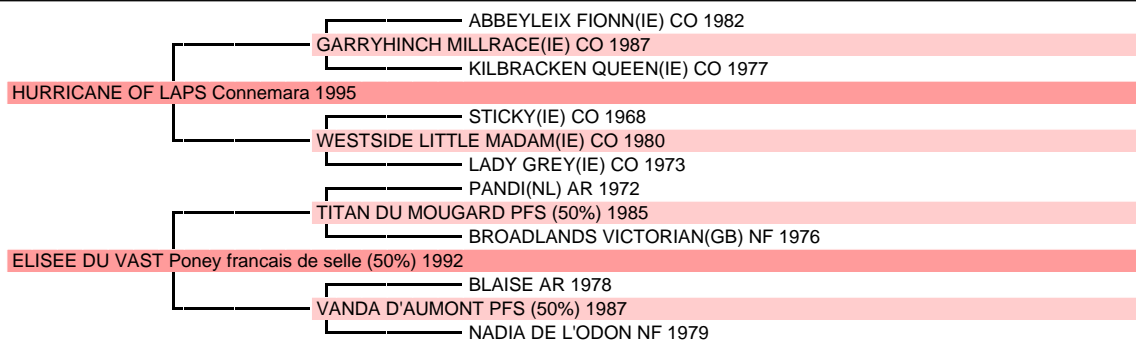

ULTIME DE TAILLE

Poney francais de selle (25 % arabe), Hongre Gris 2008Naisseur principal MADAME LYDIE HUAULT 14410 BERNIERES LE PATRY Tél. 0231678000

Père 45 produits indicés sur 87 produits en âge de l'être

1995	HURRICANE OF LAPS CO, Gris	IPO 146(2000)	JC PO 6 ans
2003	PACOTILLE CO, F, Gris de QUALITY DE LA DIVE CO par LORD DIAMOND'S (IE) CO	IPO 148(2011)	ISO 120(2011)
2003	PREUIL DE MONTIGNY CO, H, Gris de JODIE DE LA PREUILLE CO par OUEDIC DU PREUIL CO	IPO 127(2011)	CSO
2005	RABANE LAPSEAC (25 %), H, Gris de CHAPATI DE VENEAC par KALEM AR	IPO 131(2012)	CSO
2006	SAKOURA HERMITIERE CO, F, Gris de NELLA DU TANQUEL CO par SILVER OF LAPS CO	JC PO 6 ans	IPO 114(2011) 1 prod.
2006	SKY DE L'ETANG CO, F, Gris de MELODY DE L'ETANG CO par SPARROW ALUINN CO	JC PO 6 ans	IPO 122(2011)