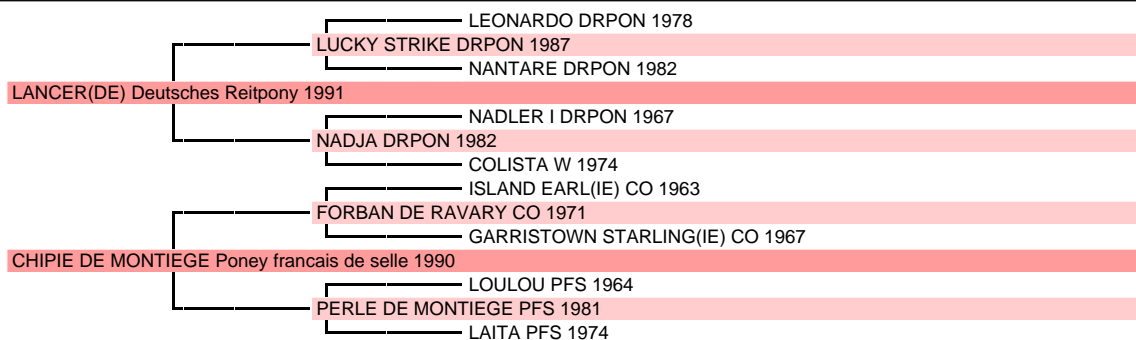

# USTI DE MONTIEGE

Poney francais de selle Hongre Bai 2008 Naisseur principal MONSIEUR GEORGES LE MOULLEC 53250 ST AIGNAN DE COUPTRAIN

## Père 74 produits indicés sur 112 produits en âge de l'être

1991	LANCER (DE) DRPON, Bai fonce	IPO 130(2004)	ISO 110(2004)
2003	PERFECT LOVE DU LOGIS, M, Bai fonce de FIRST LOVE DULOGIS WB par ROTHERWOOD AMBASSADOR	IPO 133(2011)	IPD 104(2011)
2003	PHILOSOPHE, H, Isabelle de MONA LISA CO par DON JUAN V CO	IPO 137(2007)	CSO
2004	QUOQUIN DE GRANDRY, H, Bai de JEUNESSE par URIEL DE NEUVILLE CO	IPC 137(2011)	IPO 131(2009)
2005	RAFALE D'HURL'VENT, F, Gris de TAMISE OITP	IPO 135(2010)	JC PO 5 ans 1 prod.
2005	ROCKER LANDAI (28.13 %), H, Bai de HABLINA LANDAISE par POMPEI	IPO 137(2010)	JC PC 6 ans

## 1ere Mère Naisseur principal MONSIEUR GEORGES LE MOULLEC 53250 ST AIGNAN DE COUPTRAIN 8 produits enregistrés

1990	CHIPIE DE MONTIEGE, Alezan par FORBAN DE RAVARY CO par ISLAND EARL (IE) CO	Mod All	8 prod.
1995	HAPPY DE MONTIEGE (25 %), M, Alezan par QUEL NORMAND par JEDIVI (ES) AR	IPO 114(2001)	IPD 106(2000)
1997	JOKER DE MONTIEGE, M, Gris par DON JUAN V CO par ABBEYLEIX APOLLO (IE) CO	IPO 135(2003)	JC PO 6 ans
1999	LAITA DE MONTIEGE, F, Gris par CARYL DE BEAUCHAMP CO par ABBEYLEIX APOLLO (IE) CO	JC PO 4 ans	IPO 101(2003)
2001	NOBELLE DE MONTIEGE (25 %), F, Gris par VODKA DU THEIL par BLAISE AR	IPO 128(2005)	JC PO 5 ans 1 prod.
2003	POPI DE MONTIEGE (12.5 %), H, Gris par JOCKER DES NOUETTES par NICHOLAS CO	IPO 111(2012)	JC PO 4 ans
2005	RAFALE DE MONTIEGE, F, Rouan par FRICOTIN CO par GLENREE BOBBY (IE) CO	IPO 137(2009)	JC PO 5 ans
2006	SOINIE DE MONTIEGE, F, Alezan brule par LINARO (DE) POET par LOMBARD DRPON	IPO 136(2010)	Plus DR 1 prod.
2008	USTI DE MONTIEGE (Voir ci-dessus)	Poney SO	Mod All