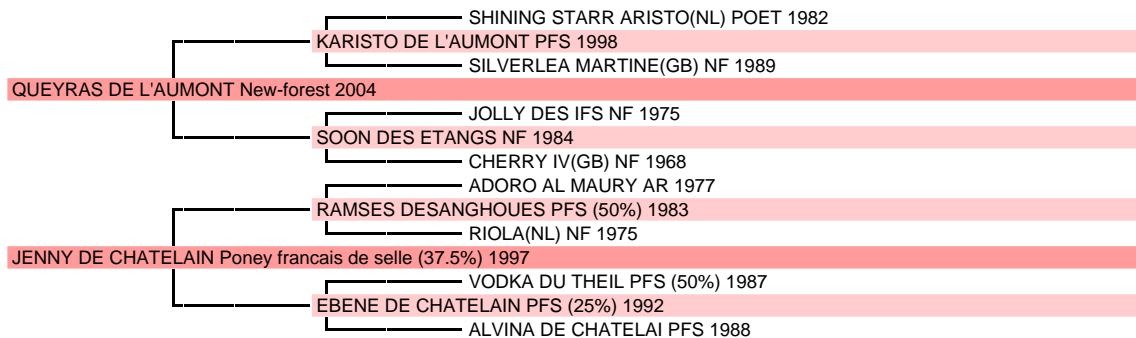

VALTRA DE MONTIEGE

Poney Male Bai 2009 Naisseur E.A.R.L. DE MONTIEGE 53250 ST AIGNAN DE COUPTRAIN Tél. 0243038271

Père

2004	QUEYRAS DE L'AUMONT NF, Gris fer	IPO 150(2010)	JC PO 4 ans
2009	VALTRA DE MONTIEGE (Voir ci-dessus)	Mod All	
2009	VARENGUE DE GOHELLE, F, Gris de CYRSEE PFS par ADORO AL MAURY AR	Mod All	
2009	VIKING DE L'AUMONT NF, M, Bai de SYLMA DE L'AUMONT NF par MARNEHOEVE'S EVEREST (NL) NF	Mod All	
2009	VIVA DE MONTIEGE, F, Bai de JADE DE MONTIEGE PFS par DON JUAN V CO	Mod All	
2009	VOYELLE DU PINSON, F, Gris de FEE DE COSSE PFS par RAMSES DESANGHOUES PFS	Mod All	

1ere Mère Naisseur principal MONSIEUR ALBERT MANCEAU 53200 CHATEAU GONTIER Tél. 0243071122 9 produits enregistrés

1997	JENNY DE CHATELAIN PFS (37.5 %), Alezan par RAMSES DESANGHOUES PFS par ADORO AL MAURY AR	Mod All	9 prod.
2002	OBHEY DE CHATELAIN PFS (43.75 %), F, Rouan par EVENTARD PFS par QUEDOR DU COTEAU PFS	IPO 101(2007)	Mod All
2004	QUETY DE MONTIEGE PFS (18.75 %), F, Alezan par JOKER DE MONTIEGE PFS par DON JUAN V CO	IPO 125(2010)	Mod All
2005	RICOTINE DE MONTIEGE PFS (18.75 %), F, Gris par FRICOTIN CO par GLENREE BOBBY (IE) CO	IPO 121(2009)	JC PO 4 ans
2006	SUNNY DE MONTIEGE PFS (18.75 %), F, Bai par FRICOTIN CO par GLENREE BOBBY (IE) CO	JC PO 6 ans	IPO 116(2012)
2008	UTOPIE DE MONTIEGE PFS (18.75 %), F, Bai par KARISTO DE L'AUMONT PFS par SHINING STARR	JC PO 4 ans	Poney SO
2009	VALTRA DE MONTIEGE (Voir ci-dessus)	Mod All	